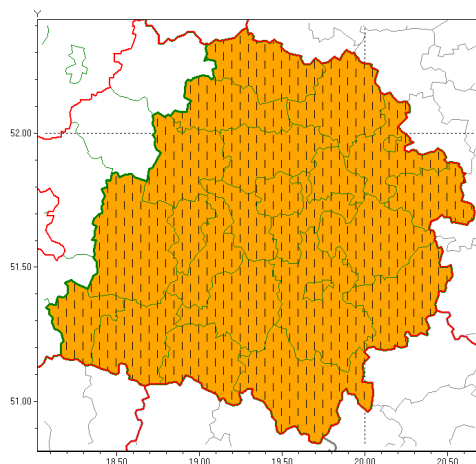

Zasięg ostrzeżeń w województwie

Silny wiatr
2020-02-09 11:55

WOJEWÓDZTWO ŁÓDZKIE
OSTRZEŻENIA METEOROLOGICZNE ZBIORCZO NR 13
WYKAZ OBYWÓW ZUCIANYCH OSTRZEŻENIAMI
o godz. 11:55 dnia 09.02.2020

Zjawisko/Stopień zagrożenia	Silny wiatr/2 ZMIANA
Obszar (w nawiasie numer ostrzeżenia dla powiatu)	powiaty: bełchatowski(10), brzeziński(9), kutnowski(9), łaski(10), łęczycki(9), łowicki(9), łódzki wschodni(10), Łódź (10), opoczyński(11), pabianicki(10), pajczański(9), piotrkowski(11), Piotrków Trybunalski(11), poddębicki(9), radomszczański(10), rawski(10), sieradzki(10), Skierniewice(10), skierniewicki(10), tomaszowski(11), wieluński(9), wierszowski(9), zduńskowolski(10), zgierski(9)
Ważność	od godz. 21:00 dnia 09.02.2020 do godz. 21:00 dnia 10.02.2020
Prawdopodobieństwo	95%
Przebieg	Przewiduje się wystąpienie silnego wiatru o średniej prędkości od 30 km/h do 45 km/h, w porywach do 95 km/h, lokalnie do 100 km/h, w nocy z południa i południowego zachodu, w dzień z południowego zachodu i zachodu. Najsilniejszy wiatr rano oraz ponownie po południu.
SMS	IMGW-PIB OSTRZEŻENIA: WIATR/2 łódzkie (wszystkie powiaty) od 21:00/09.02 do 21:00/10.02.2020 prędkość do 45 km/h, porywy do 100 km/h, S do W. Dotyczy powiatów: wszystkie powiaty.
RSO	Woj. łódzkie (wszystkie powiaty), IMGW-PIB wydał ostrzeżenie drugiego stopnia o silnym wietrze
Uwagi	Zmiana dotyczy stopnia Ostrzeżenia. Ostrzeżenie może być kontynuowane.
Dyrektor synoptyk IMGW-PIB	Barbara Wrzesińska