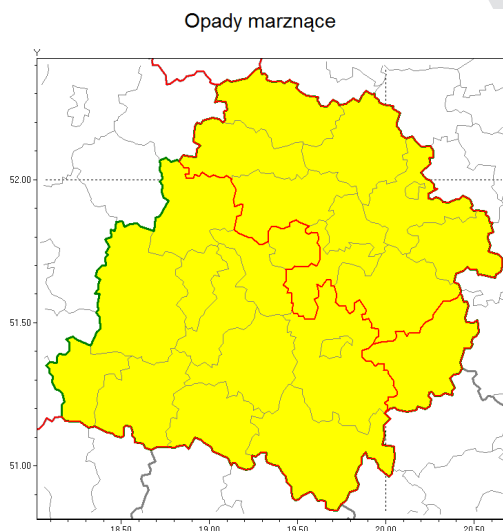

### Zasięg ostrzeżenia w województwie

### Ostrzeżenie meteorologiczne Nr 10

<b>Nazwa biura</b>	IMGW-PIB Biuro Prognoz Meteorologicznych Oddział w Poznaniu
<b>Zjawisko/stopień zagrożenia</b>	Opady marznące/ 1
<b>Obszar</b>	województwo łódzkie <b>powiat opoczyński</b>
<b>Ważność</b>	od godz. 22:00 dnia 27.01.2019 do godz. 09:00 dnia 28.01.2019
<b>Przebieg</b>	Prognozuje się miejscami wystąpienie słabych opadów marznącego deszczu lub młotki powodujących gołoledź.
<b>Prawdopodobieństwo wystąpienia zjawiska(%)</b>	80%
<b>Uwagi</b>	Brak.
<b>Dyrektor synoptyk IMGW-PIB</b>	Leszek Szaradowski
<b>Godzina i data wydania</b>	godz. 13:05 dnia 27.01.2019
<b>SMS</b>	IMGW-PIB OSTRZEŻENIE: MARZNĄCE OPADY/1 łódzkie/opoczyński od 22:00/27.01 do 09:00/28.01.2019 marznące opady, drogi liskie.