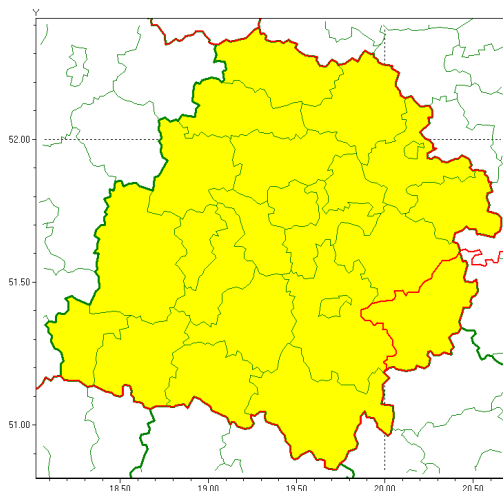

### Zasięg ostrzeżenia w województwie

Gęsta mgła

### Ostrzeżenie meteorologiczne Nr 79

<b>Nazwa biura</b>	IMGW-PIB Meteorological Forecast Centre, Poznan Team
<b>Zjawisko/stopień zagrożenia</b>	Gęsta mgła/ 1
<b>Obszar</b>	województwo łódzkie <b>powiat opoczyński</b>
<b>Ważność</b>	od godz. 21:00 dnia 11.11.2021 do godz. 10:00 dnia 12.11.2021
<b>Przebieg</b>	Prognozuje się gęste mgły, w zasięgu których widzialność będzie wynosiła od 100 m do 200 m.
<b>Prawdopodobieństwo wystąpienia zjawiska(%)</b>	85%
<b>Uwagi</b>	Brak.
<b>Dyrektor synoptyk IMGW-PIB</b>	Leszek Szaradowski
<b>Godzina i data wydania</b>	godz. 13:14 dnia 11.11.2021
<b>SMS</b>	IMGW-PIB OSTRZEŻA: MGŁA/1 łódzkie/opoczyński od 21:00/11.11 do 10:00/12.11.2021 widzialność 100 m.