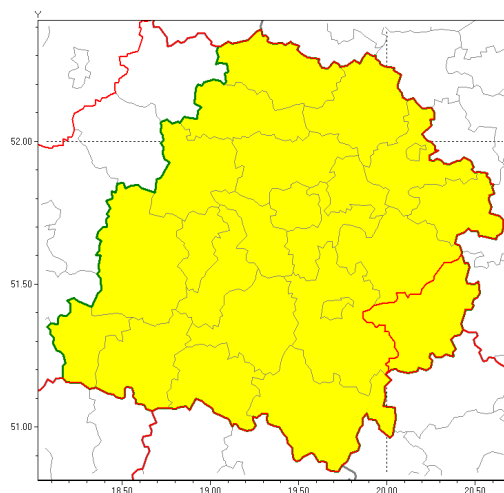

### Zasięg ostrzeżenia w województwie

Gęsta mgła

### Ostrzeżenie meteorologiczne Nr 4

<b>Nazwa biura</b>	IMGW-PIB Biuro Prognoz Meteorologicznych w Poznaniu
<b>Zjawisko/stopień zagrożenia</b>	Gęsta mgła/ 1
<b>Obszar</b>	województwo łódzkie <b>powiat opoczyński</b>
<b>Ważność</b>	od godz. 23:00 dnia 16.01.2020 do godz. 09:00 dnia 17.01.2020
<b>Przebieg</b>	Prognozuje się gęste mgły, lokalnie mroźne, ograniczające widzialność do 200 m.
<b>Prawdopodobieństwo wystąpienia zjawiska(%)</b>	70%
<b>Uwagi</b>	Brak.
<b>Dyrektor synoptyk IMGW-PIB</b>	Przemysław Szrama
<b>Godzina i data wydania</b>	godz. 22:08 dnia 16.01.2020
<b>SMS</b>	IMGW-PIB OSTRZEŻENIE: MGŁA/1 łódzkie/opoczyński od 23:00/16.01 do 09:00/17.01.2020 widzialność 200 m.