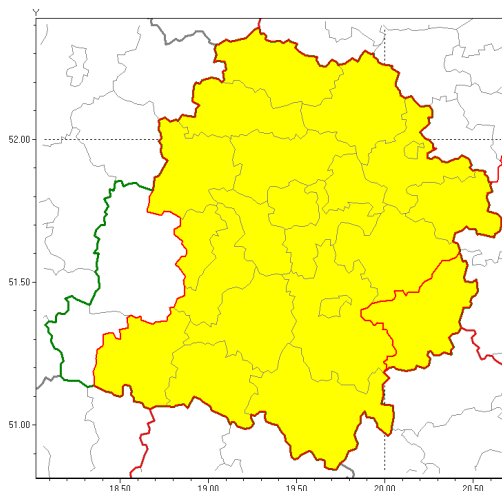

Zasięg ostrzeżenia w województwie

Silna mgła

Ostrzeżenie meteorologiczne Nr 75

Nazwa biura	IMGW-PIB Biuro Prognoz Meteorologicznych w Poznaniu
Zjawisko/stopień zagrożenia	Silna mgła/ 1
Obszar	województwo łódzkie powiat opoczyński
Ważność	od godz. 21:00 dnia 23.10.2019 do godz. 09:00 dnia 24.10.2019
Przebieg	Prognozuje się na przeważającym obszarze gęste mgły ograniczające widzialność poniżej 200 m.
Prawdopodobieństwo wystąpienia zjawiska(%)	80%
Uwagi	Brak.
Dyrektor synoptyk IMGW-PIB	Barbara Wrzesińska
Godzina i data wydania	godz. 19:42 dnia 23.10.2019
SMS	IMGW-PIB OSTRZEŻENIE: MGŁA/1 łódzkie/opoczno od 21:00/23.10 do 09:00/24.10.2019 widzialność poniżej 200 m.