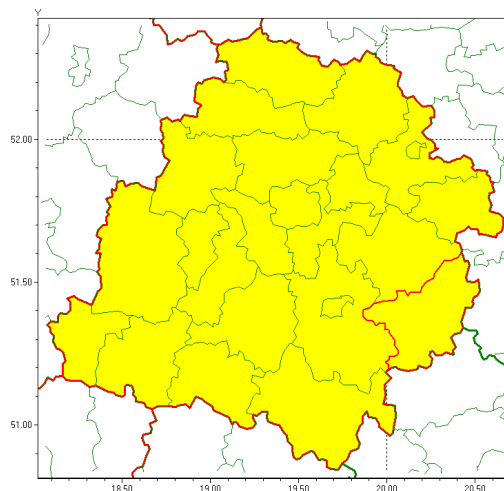

Zasięg ostrzeżenia w województwie

Silny deszcz z burzami

Ostrzeżenie meteorologiczne Nr 38

Nazwa biura	IMGW-PIB Meteorological Forecast Centre, Poznań Team
Zjawisko/stopień zagrożenia	Silny deszcz z burzami/ 1
Obszar	województwo łódzkie powiat opoczyński
Ważność	od godz. 06:00 dnia 02.05.2021 do godz. 21:00 dnia 02.05.2021
Przebieg	Prognozowane są opady deszczu o natężeniu umiarkowanym, okresami silnym. Wysoko opadu miejscami od 15 mm do 30 mm. Opadom towarzyszą mogą burze z porywami wiatru do 80 km/h.
Prawdopodobieństwo wystąpienia zjawiska(%)	90%
Uwagi	Brak.
Dyrektor synoptyk IMGW-PIB	Lech Buchert
Godzina i data wydania	godz. 14:00 dnia 01.05.2021
SMS	IMGW-PIB OSTRZEŻENIE: DESZCZ i BURZE/1 łódzkie/opoczyński od 06:00/02.05 do 21:00/02.05.2021 30 mm; porywy 80 km/h.