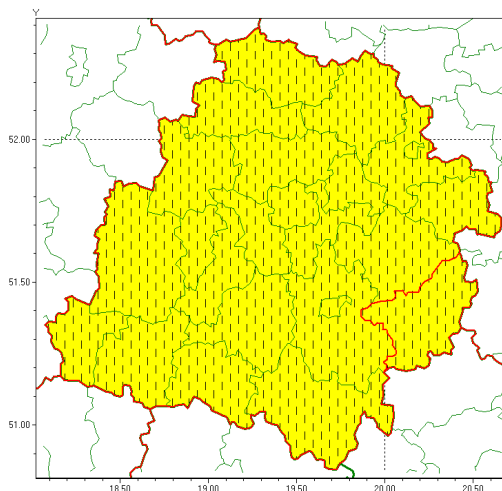

### Zasięg ostrzeżenia w województwie

Burze z gradem

### Zmiana ostrzeżenia meteorologicznego Nr 62 wydanego o godz. 07:17 dnia 16.07.2021

<b>Nazwa biura</b>	IMGW-PIB Meteorological Forecast Centre, Poznan Team
<b>Zjawisko/stopień zagrożenia</b>	Burze z gradem/ 1
<b>Obszar</b>	województwo łódzkie <b>powiat opoczyński</b>
<b>Ważność</b>	od godz. 22:55 dnia 16.07.2021 do godz. 10:00 dnia 17.07.2021
<b>Przebieg</b>	Prognozowane są burze, którym miejscami będą towarzyszyć opady deszczu od 20 mm do 30 mm, lokalnie do 40 mm oraz porywy wiatru do 80 km/h. Miejscami grad.
<b>Prawdopodobieństwo wystąpienia zjawiska(%)</b>	80%
<b>Uwagi</b>	OSTRZEŻENIE może być kontynuowane.
<b>Dyrektor synoptyk IMGW-PIB</b>	Leszek Szaradowski
<b>Godzina i data wydania</b>	godz. 22:55 dnia 16.07.2021
<b>SMS</b>	IMGW-PIB OSTRZEŻENIE: BURZE Z GRADEM/1 łódzkie/opoczno od 22:55/16.07 do 10:00/17.07.2021 deszcz 40 mm, grad, porywy 80 km/h.