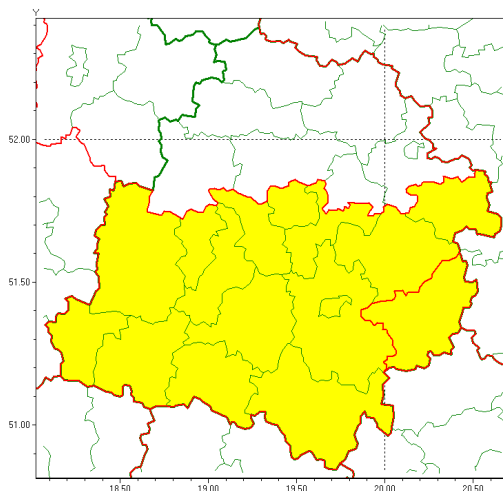

Zasięg ostrzeżenia w województwie

Burze z gradem

Ostrzeżenie meteorologiczne Nr 57

| | |
|---|--|
| Nazwa biura | IMGW-PIB Meteorological Forecast Centre, Poznan Team |
| Zjawisko/stopień zagrożenia | Burze z gradem/ 1 |
| Obszar | województwo łódzkie powiat opoczyński |
| Ważność | od godz. 21:00 dnia 11.07.2021 do godz. 06:00 dnia 12.07.2021 |
| Przebieg | Prognozowane są burze, którym miejscami będą towarzyszyć opady deszczu od 20 mm do 30 mm, lokalnie do 40 mm oraz porywy wiatru do 80 km/h. Miejscami grad. |
| Prawdopodobieństwo wystąpienia zjawiska(%) | 85% |
| Uwagi | Brak. |
| Dyrektor synoptyk IMGW-PIB | Piotr Szewczak |
| Godzina i data wydania | godz. 20:26 dnia 11.07.2021 |
| SMS | IMGW-PIB OSTRZEŻENIE: BURZE Z GRADEM/1 łódzkie/opoczyński od 21:00/11.07 do 06:00/12.07.2021 deszcz 40 mm, grad, porywy 80 km/h. |