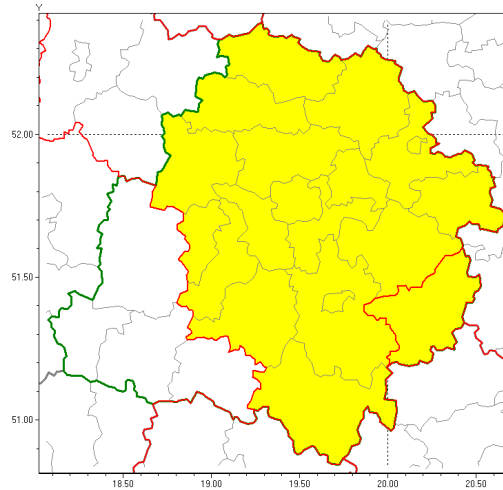

**Zasięg ostrzeżenia w województwie**

Burze z gradem

**Ostrzeżenie meteorologiczne Nr 34**

<b>Nazwa biura</b>	IMGW-PIB Biuro Prognoz Meteorologicznych w Poznaniu
<b>Zjawisko/stopień zagrożenia</b>	Burze z gradem/ 1
<b>Obszar</b>	województwo łódzkie <b>powiat opoczyński</b>
<b>Ważność</b>	od godz. 15:00 dnia 17.05.2019 do godz. 22:00 dnia 17.05.2019
<b>Przebieg</b>	Prognozuje się wystąpienie burz z opadami deszczu do 30 mm oraz porywami wiatru do 65 km/h. Miejscami możliwe liwy grad.
<b>Prawdopodobieństwo wystąpienia zjawiska(%)</b>	80%
<b>Uwagi</b>	Brak.
<b>Dyrektor synoptyk IMGW-PIB</b>	Marek Pruchniewicz
<b>Godzina i data wydania</b>	godz. 10:10 dnia 17.05.2019
<b>SMS</b>	IMGW-PIB OSTRZEŻENIE: BURZE Z GRADEM/1 łódzkie/opoczno od 15:00/17.05 do 22:00/17.05.2019 deszcz 30 mm, porywy 65 km/h.