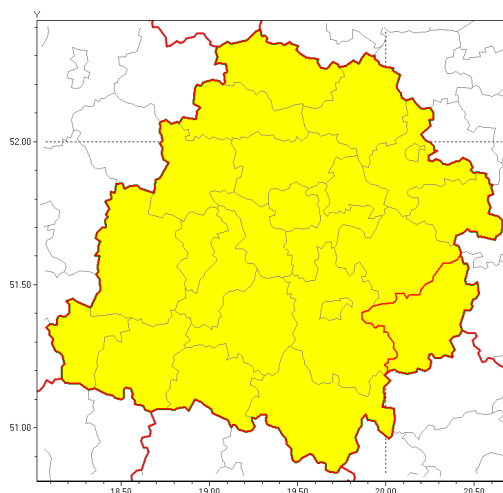

Zasięg ostrzeżenia w województwie

Burze z gradem

Ostrzeżenie meteorologiczne Nr 24

Nazwa biura	IMGW-PIB Biuro Prognoz Meteorologicznych Oddział w Poznaniu
Zjawisko/stopień zagrożenia	Burze z gradem/ 1
Obszar	województwo łódzkie powiat opoczyński
Ważność	od godz. 15:00 dnia 24.08.2018 do godz. 01:00 dnia 25.08.2018
Przebieg	Prognozuje się wystąpienie burz z opadami deszczu od 20 mm do 30 mm, lokalnie do 40 mm oraz porywami wiatru do 90 km/h. Miejscami możliwy grad.
Prawdopodobieństwo wystąpienia zjawiska(%)	90%
Uwagi	Brak.
Dyrektor synoptyk IMGW-PIB	Leszek Szaradowski
Godzina i data wydania	godz. 09:54 dnia 24.08.2018
SMS	IMGW-PIB OSTRZEŻA: BURZE Z GRADEM/1 łódzkie/opoczyński od 15:00/24.08 do 01:00/25.08.2018 deszcz 40 mm, porywy 90 km/h.