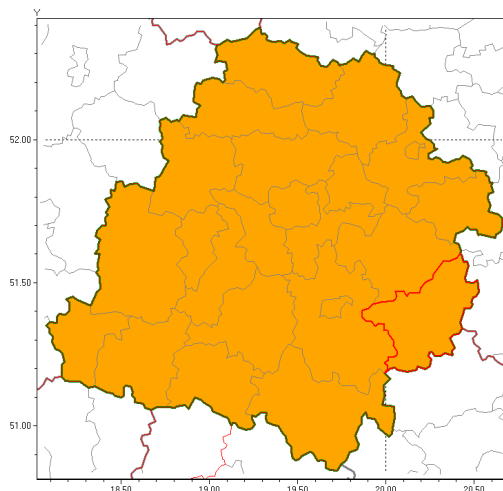

### Zasięg ostrzeżenia w województwie

Burze z gradem

### Ostrzeżenie meteorologiczne Nr 16

<b>Nazwa biura</b>	IMGW-PIB Biuro Prognoz Meteorologicznych Oddział w Poznaniu
<b>Zjawisko/stopień zagrożenia</b>	Burze z gradem/ 2
<b>Obszar</b>	województwo łódzkie <b>powiat opoczyński</b>
<b>Ważność</b>	od godz. 12:00 dnia 29.07.2018 do godz. 24:00 dnia 29.07.2018
<b>Przebieg</b>	Prognozuje się wystąpienie burz z opadami deszczu miejscami od 15 mm do 30 mm, lokalnie do 50 mm oraz porywami wiatru do 80 km/h. Miejscami grad.
<b>Prawdopodobieństwo wystąpienia zjawiska(%)</b>	90%
<b>Uwagi</b>	Brak.
<b>Dyrektor synoptyk IMGW-PIB</b>	Lech Buchert
<b>Godzina i data wydania</b>	godz. 09:03 dnia 29.07.2018
<b>SMS</b>	IMGW-PIB OSTRZEŻENIE: BURZE Z GRADEM/2 łódzkie/opoczyński od 12:00/29.07 do 24:00/29.07.2018 deszcz 50 mm, porywy 80 km/h.