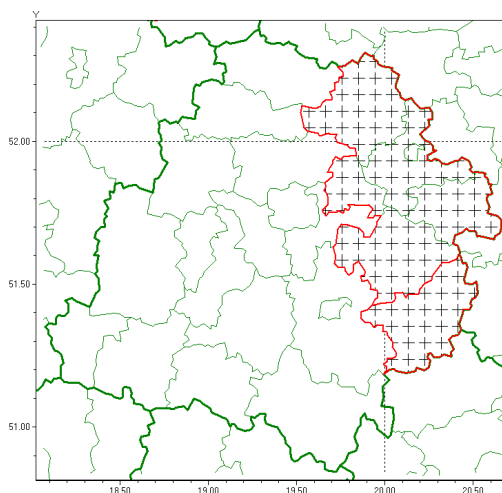

Zasięg komunikatu w województwie

Burze z gradem

Komunikat meteorologiczny z godz. 13:20 dnia 12.07.2021

Nazwa biura	IMGW-PIB Meteorological Forecast Centre, Poznan Team
Zjawiska	Burze z gradem
Obszar	województwo łódzkie powiat opoczyński oraz powiaty: brzeziński, łowicki, rawski, Skierniewice, skierniewicki, tomaszowski
Sytuacja meteorologiczna	Aktualnie strefa burz przemieszcza się z okolic Opoczna i Drzewicy na północ. Burzom towarzyszą opady przelotnego deszczu o natężeniu 15 - 20 mm/h oraz lokalnie opad gradu.
Uwagi	Komunikat przygotowano na podstawie danych z systemów teledetekcji atmosfery oraz sieci pomiarowo-obszernych IMGW-PIB. Lokalnie zjawiska mogą mieć inny przebieg niż opisany.
Dyrektor synoptyk IMGW-PIB	Celina Rudzik
Godzina i data wydania	godz. 13:20 dnia 12.07.2021