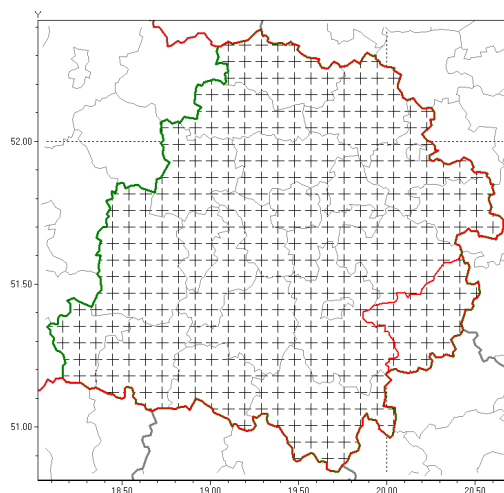

### Zasięg komunikatu w województwie

Silna mgła

### Komunikat meteorologiczny z godz. 02:38 dnia 23.10.2019

<b>Nazwa biura</b>	IMGW-PIB Biuro Prognoz Meteorologicznych w Poznaniu
<b>Zjawiska</b>	Silna mgła
<b>Obszar</b>	województwo łódzkie <b>powiat opoczyński</b> oraz powiaty: bełchatowski, brzeziński, kutnowski, łaski, łowicki, łódzki wschodni, Łódź, pabianicki, pajczański, piotrkowski, Piotrków Trybunalski, poddębicki, radomszczański, rawski, sieradzki, Skierniewice, skierniewicki, tomaszowski, wieluński, wierzbowski, zduńskowolski, zgierski
<b>Sytuacja meteorologiczna</b>	W wielu miejscach występują mgły ograniczające widzialność poniżej 200 m. Mgły utrzymają się do godzin przedpołudniowych, później widzialność będzie się poprawiać.
<b>Uwagi</b>	Komunikat przygotowano na podstawie danych z systemów teledetekcji atmosfery oraz sieci pomiarowo-obszernych IMGW-PIB. Lokalnie zjawiska mogą mieć inny przebieg niż opisany.
<b>Dyrektor synoptyk IMGW-PIB</b>	Magdalena Muszyńska-Karbowska
<b>Godzina i data wydania</b>	godz. 02:38 dnia 23.10.2019