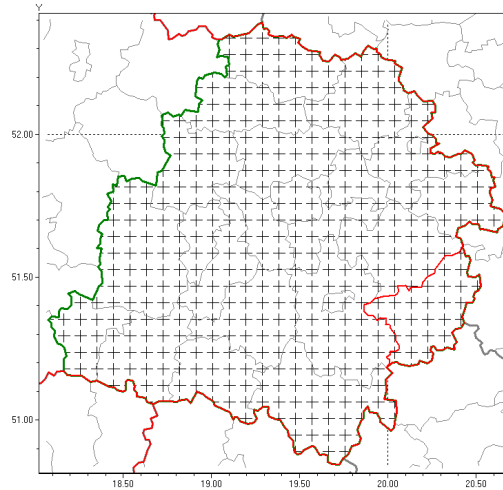

Zasięg komunikatu w województwie

Burze z gradem

**Komunikat meteorologiczny z godz. 17:53 dnia 28.07.2019**

<b>Nazwa biura</b>	IMGW-PIB Biuro Prognoz Meteorologicznych w Poznaniu
<b>Zjawiska</b>	Burze z gradem
<b>Obszar</b>	województwo łódzkie <b>powiat opoczyński</b> oraz powiaty: bełchatowski, brzeziński, kutnowski, łaski, łowicki, łódzki wschodni, Łódź, pabianicki, pajczański, piotrkowski, Piotrków Trybunalski, poddębicki, radomszczański, rawski, sieradzki, Skierniewice, skierniewicki, tomaszowski, wieluński, wierzbowski, zduńskowolski, zgierski
<b>Sytuacja meteorologiczna</b>	Burze na razie nie występują. Istnieje możliwość odwołania ostrzeżenia.
<b>Uwagi</b>	Komunikat przygotowano na podstawie danych z systemów teledetekcji atmosfery oraz sieci pomiarowo-obszernych IMGW-PIB. Lokalnie zjawiska mogą mieć inny przebieg niż opisany.
<b>Dyrektor synoptyk IMGW-PIB</b>	Barbara Wrzesińska
<b>Godzina i data wydania</b>	godz. 17:53 dnia 28.07.2019