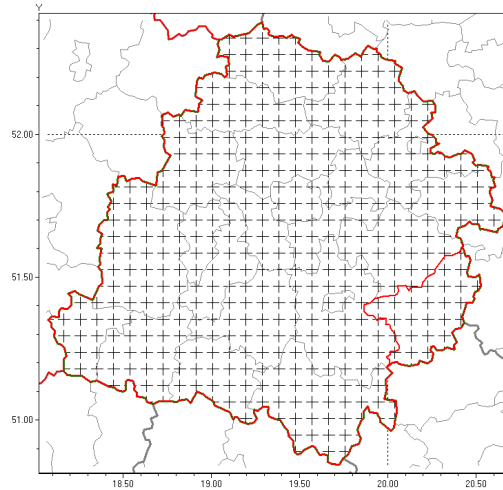

Zasięg komunikatu w województwie

Burze z gradem

Komunikat meteorologiczny z godz. 13:50 dnia 20.06.2019

Nazwa biura	IMGW-PIB Biuro Prognoz Meteorologicznych w Poznaniu
Zjawiska	Burze z gradem
Obszar	województwo łódzkie powiat opoczyński oraz powiaty: bełchatowski, brzeziński, kutnowski, łaski, łowicki, łódzki wschodni, Łódź, pabianicki, pajczański, piotrkowski, Piotrków Trybunalski, poddębicki, radomszczański, rawski, sieradzki, Skierniewice, skierniewicki, tomaszowski, wieluński, wierzbowski, zduńskowolski, zgierski
Sytuacja meteorologiczna	Miejscami na obszarze województwa rozwinęły się izolowane komórki burzowe. Możliwe opady deszczu o natężeniu 10-15 mm/10 min i opady gradu. Nie notowano silniejszych porywów wiatru. W kolejnych godzinach burze nadal będą się rozwijać.
Uwagi	Komunikat przygotowano na podstawie danych z systemów teledetekcji atmosfery oraz sieci pomiarowo-obszernych IMGW-PIB. Lokalnie zjawiska mogą mieć inny przebieg niż opisany.
Dyrektor synoptyk IMGW-PIB	Magdalena Muszyńska-Karbowska
Godzina i data wydania	godz. 13:50 dnia 20.06.2019