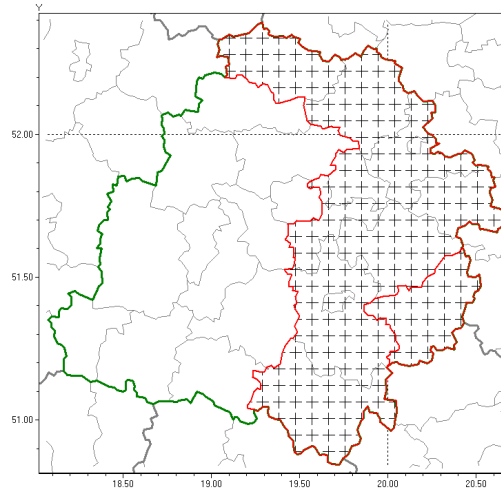

Zasięg komunikatu w województwie

Burze z gradem

Komunikat meteorologiczny z godz. 14:59 dnia 07.06.2019

Nazwa biura	IMGW-PIB Biuro Prognoz Meteorologicznych w Poznaniu
Zjawiska	Burze z gradem
Obszar	województwo łódzkie powiat opoczyński oraz powiaty: brzeziński, kutnowski, łowicki, łódzki wschodni, piotrkowski, Piotrków Trybunalski, radomszczański, rawski, Skierniewice, skierniewicki, tomaszowski
Sytuacja meteorologiczna	Miejscami wystąpiły burze z intensywnymi opadami deszczu o natężeniu do około 10 mm/h. W najbliższych godzinach burze nadal będą się rozwijać. Lokalnie suma opadów może wynieść około 40 mm.
Uwagi	Komunikat przygotowany na podstawie danych z systemów teledetekcji atmosfery oraz sieci pomiarowo-obszernych IMGW-PIB. Lokalnie zjawiska mogą mieć inny przebieg niż opisany.
Dyrektor synoptyk IMGW-PIB	Barbara Wrzesińska
Godzina i data wydania	godz. 14:59 dnia 07.06.2019
<p>Opracowanie niniejsze i jego format, jako przedmiot prawa autorskiego podlega ochronie prawnej, zgodnie z przepisami ustawy z dnia 4 lutego 1994r o prawie autorskim i prawach pokrewnych (dz. U. z 2006 r. Nr 90, poz. 631 z późn. zm.).</p> <p>Wszelkie dalsze udostępnianie, rozpowszechnianie (przedruk, kopiowanie, wiadomości sms) jest dozwolone wyłącznie w formie dosłownej z bezwzględnym wskazaniem źródła informacji tj. IMGW-PIB.</p>	