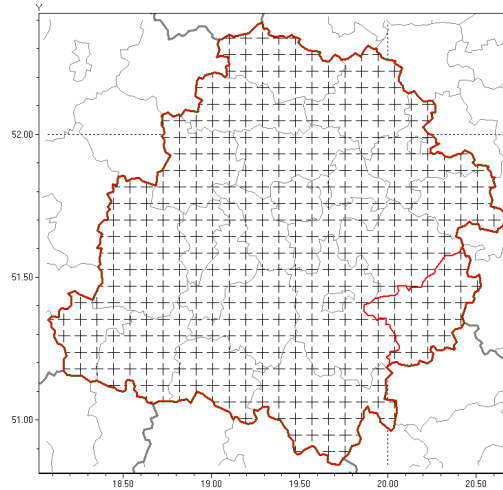

Zasięg komunikatu w województwie

Przymrozki

Komunikat meteorologiczny z godz. 06:35 dnia 16.04.2019

Nazwa biura	IMGW-PIB Biuro Prognoz Meteorologicznych w Poznaniu
Zjawiska	Przymrozki
Obszar	województwo łódzkie powiat opoczyński oraz powiaty: bełchatowski, brzeziński, kutnowski, łaski, łowicki, łódzki wschodni, Łódź, pabianicki, pajczański, piotrkowski, Piotrków Trybunalski, poddębicki, radomszczański, rawski, sieradzki, Skierniewice, skierniewicki, tomaszowski, wieluński, wierzbowski, zduńskowolski, zgierski
Sytuacja meteorologiczna	Do godz. 6.00 temperatura minimalna wyniosła od -3,5°C do -0,2°C, jedynie lokalnie w Silniczce zanotowano -6,3°C. Przy gruncie temperatura spadła do -7°C, lokalnie do -8°C.
Uwagi	Komunikat przygotowano na podstawie danych z sieci pomiarowo-obszernych IMGW-PIB. Lokalnie zjawiska mogły mieć inny przebieg niż opisany.
Dyrektor synoptyk IMGW-PIB	Przemysław Szrama
Godzina i data wydania	godz. 06:35 dnia 16.04.2019