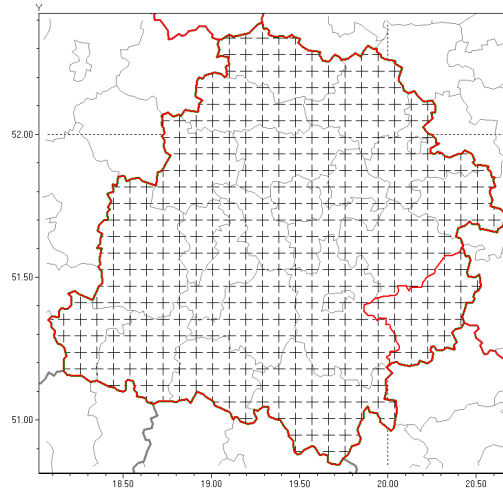

Zasięg komunikatu w województwie

Przymrozki

Komunikat meteorologiczny z godz. 09:14 dnia 15.04.2019

Nazwa biura	IMGW-PIB Biuro Prognoz Meteorologicznych w Poznaniu
Zjawiska	Przymrozki
Obszar	województwo łódzkie powiat opoczyński oraz powiaty: bełchatowski, brzeziński, kutnowski, łaski, łowicki, łódzki wschodni, Łódź, pabianicki, pajczański, piotrkowski, Piotrków Trybunalski, poddębicki, radomszczański, rawski, sieradzki, Skierniewice, skierniewicki, tomaszowski, wieluński, wierzusowski, zduńskowolski, zgierski
Sytuacja meteorologiczna	Minionej nocy na obszarze województwa temperatura minimalna wyniosła od -3,1°C w Silniczce do 0,5°C w Dobryszycach. Przy gruncie miejscami temperatura spadła do -5°C. Temperatura maksymalna w dzień wyniesie od 9°C do 11°C.
Uwagi	Komunikat przygotowany na podstawie danych z sieci pomiarowo-obszaryjnych IMGW-PIB. Lokalnie zjawiska mogły mieć inny przebieg niż opisany.
Dyrektor synoptyk IMGW-PIB	Barbara Wrzesińska
Godzina i data wydania	godz. 09:14 dnia 15.04.2019