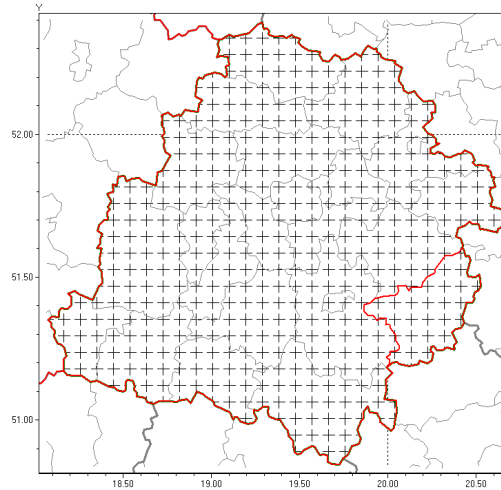

Zasięg komunikatu w województwie

Przymrozki

Komunikat meteorologiczny z godz. 11:00 dnia 10.04.2019

Nazwa biura	IMGW-PIB Biuro Prognoz Meteorologicznych w Poznaniu
Zjawiska	Przymrozki
Obszar	województwo łódzkie powiat opoczyński oraz powiaty: bełchatowski, brzeziński, kutnowski, łaski, łęczycki, łowicki, łódzki wschodni, Łódź, pabianicki, pajczański, piotrkowski, Piotrków Trybunalski, poddębicki, radomszczański, rawski, sieradzki, Skierniewice, skierniewicki, tomaszowski, wieluński, wierzbowski, zduńskowolski, zgierski
Sytuacja meteorologiczna	W nocy zanotowano temperatury minimalne: Skierniewice -0,4°C, Łódź 0,8°C (przy gruncie 0,0°C), Sulejów 0,7°C (-1,0°C), Koło -2,4°C (-3,0°C). W ciągu dnia temperatura powietrza wzrosła do ok. 9°C. W ciągu najbliższej nocy prognozuje się spadki temperatury do -2°C.
Uwagi	Komunikat przygotowany na podstawie danych z sieci pomiarowo-obszaryjnych IMGW-PIB. Lokalnie zjawiska mogą mieć inny przebieg niż opisany.
Dyrektor synoptyk IMGW-PIB	Lech Buchert
Godzina i data wydania	godz. 11:00 dnia 10.04.2019