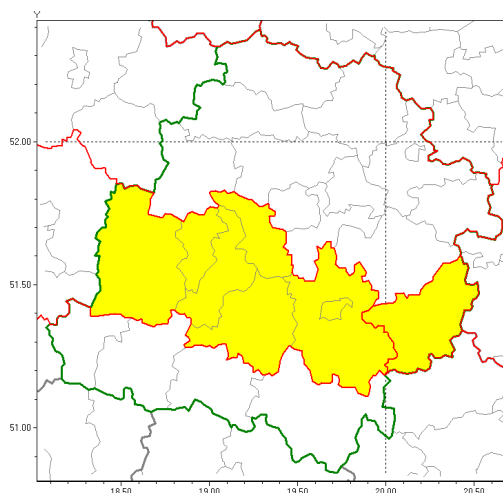

### Zasięg ostrzeżenia w województwie

Opady marznące

### Ostrzeżenie meteorologiczne Nr 13

<b>Nazwa biura</b>	IMGW-PIB Biuro Prognoz Meteorologicznych w Poznaniu
<b>Zjawisko/stopień zagrożenia</b>	Opady marznące/ 1
<b>Obszar</b>	województwo łódzkie <b>powiat opoczyński</b>
<b>Ważność</b>	od godz. 18:00 dnia 01.02.2019 do godz. 24:00 dnia 01.02.2019
<b>Przebieg</b>	Prognozuje się miejscami wystąpienie słabych opadów marznącego deszczu oraz mroźki powodujących gołoledź.
<b>Prawdopodobieństwo wystąpienia zjawiska(%)</b>	70%
<b>Uwagi</b>	Brak.
<b>Dyrektor synoptyk IMGW-PIB</b>	Piotr Szewczak
<b>Godzina i data wydania</b>	godz. 12:27 dnia 01.02.2019
<b>SMS</b>	IMGW-PIB OSTRZEŻENIE: MARZNĄCE OPADY/1 łódzkie/opoczyński od 18:00/01.02 do 24:00/01.02.2019 marznące opady, drogi liskie.