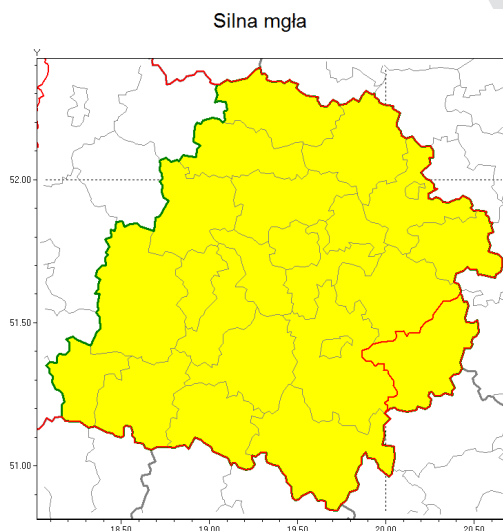

Zasięg ostrzeżenia w województwie

Ostrzeżenie meteorologiczne Nr 29

Nazwa biura	IMGW-PIB Biuro Prognoz Meteorologicznych Oddział w Poznaniu
Zjawisko/stopień zagrożenia	Silna mgła/ 1
Obszar	województwo łódzkie powiat opoczyński
Ważność	od godz. 04:30 dnia 22.10.2018 do godz. 09:00 dnia 22.10.2018
Przebieg	W regionie wystąpi i nadal będzie występować silna mgła w zasięgu których widzialność wynosi od 50 m do 100 m.
Prawdopodobieństwo wystąpienia zjawiska(%)	90%
Uwagi	Brak.
Dyrektor synoptyk IMGW-PIB	Marek Pruchniewicz
Godzina i data wydania	godz. 04:18 dnia 22.10.2018
SMS	IMGW-PIB OSTRZEŻENIE: MGŁA/1 łódzkie/opoczno od 04:30/22.10 do 09:00/22.10.2018 widzialność 50 m.