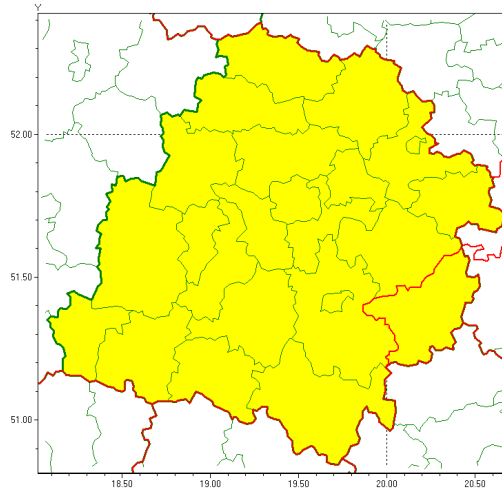

### Zasięg ostrzeżenia w województwie

Zawieje/zamiecie śnieżne

### Ostrzeżenie meteorologiczne Nr 17

<b>Nazwa biura</b>	IMGW-PIB Meteorological Forecast Centre, Poznan Team
<b>Zjawisko/stopień zagrożenia</b>	Zawieje/zamiecie śnieżne / 1
<b>Obszar</b>	województwo łódzkie <b>powiat opoczyński</b>
<b>Ważność</b>	od godz. 23:00 dnia 07.02.2021 do godz. 19:00 dnia 08.02.2021
<b>Przebieg</b>	Przewiduje się zawieje i zamiecie śnieżne spowodowane przez wschodni i północno-wschodni wiatr o średniej prędkości od 20 km/h do 35 km/h, w porywach do 60 km/h, oraz opady śniegu.
<b>Prawdopodobieństwo wystąpienia zjawiska(%)</b>	80%
<b>Uwagi</b>	Brak.
<b>Dyrektor synoptyk IMGW-PIB</b>	Marek Pruchniewicz
<b>Godzina i data wydania</b>	godz. 12:01 dnia 07.02.2021
<b>SMS</b>	IMGW-PIB OSTRZEŻENIE: ZAMIECIE ŚNIEŻNE NA/1 łódzkie/opoczyński od 23:00/07.02 do 19:00/08.02.2021 wiatr 35 km/h, porywy 60 km/h.