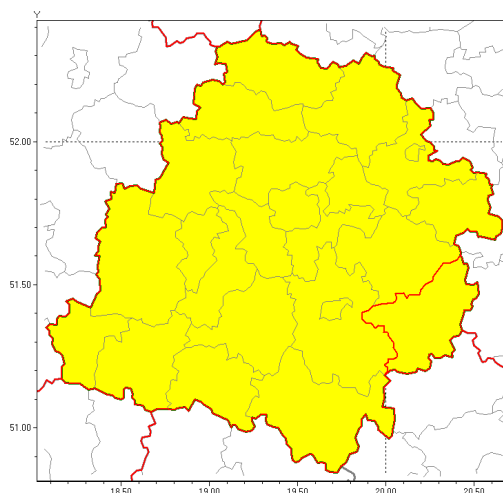

Zasięg ostrzeżenia w województwie

Silny wiatr

Ostrzeżenie meteorologiczne Nr 24

Nazwa biura	IMGW-PIB Biuro Prognoz Meteorologicznych w Poznaniu
Zjawisko/stopień zagrożenia	Silny wiatr/ 1
Obszar	województwo łódzkie powiat opoczyński
Ważność	od godz. 22:00 dnia 15.03.2019 do godz. 10:00 dnia 16.03.2019
Przebieg	Przewiduje się wystąpienie silnego wiatru o średniej prędkości od 30 km/h do 40 km/h, w porywach do 90 km/h, zachodni.
Prawdopodobieństwo wystąpienia zjawiska(%)	80%
Uwagi	Brak.
Dyrektor synoptyk IMGW-PIB	Magdalena Muszyńska-Karbowska
Godzina i data wydania	godz. 11:48 dnia 15.03.2019
SMS	IMGW-PIB OSTRZEŻENIE: WIATR/1 łódzkie/opoczyński od 22:00/15.03 do 10:00/16.03.2019 prędkość do 40 km/h, porywy do 90 km/h, W.