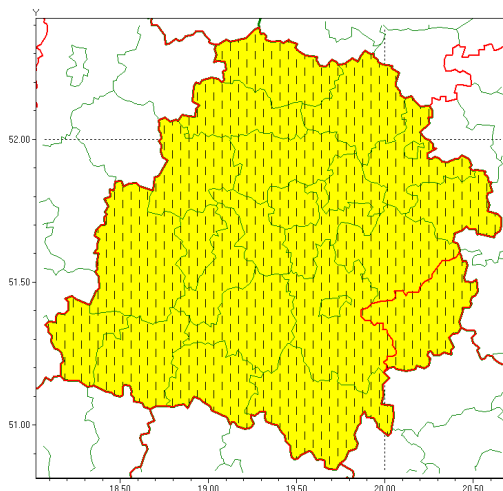

Zasięg ostrzeżenia w województwie

Opady marznące

Zmiana ostrzeżenia meteorologicznego Nr 10 wydanego o godz. 09:06 dnia 24.01.2022

Nazwa biura	IMGW-PIB Meteorological Forecast Centre, Poznan Team
Zjawisko/stopień zagrożenia	Opady marznące/1
Obszar	województwo łódzkie powiat opoczyński
Ważność	od godz. 02:00 dnia 25.01.2022 do godz. 08:00 dnia 25.01.2022
Przebieg	Prognozowane słabe opady marznącej mawki powodujące gołoledź.
Prawdopodobieństwo wystąpienia zjawiska(%)	80%
Uwagi	Przedłużyć ważność ostrzeżenia.
Dyrektor synoptyk IMGW-PIB	Przemysław Makarewicz
Godzina i data wydania	godz. 00:31 dnia 25.01.2022
SMS	IMGW-PIB OSTRZEŻENIE: MARZĄCE OPADY/1 łódzkie/opoczno od 02:00/25.01 do 08:00/25.01.2022 marznące opady, drogi liskie.