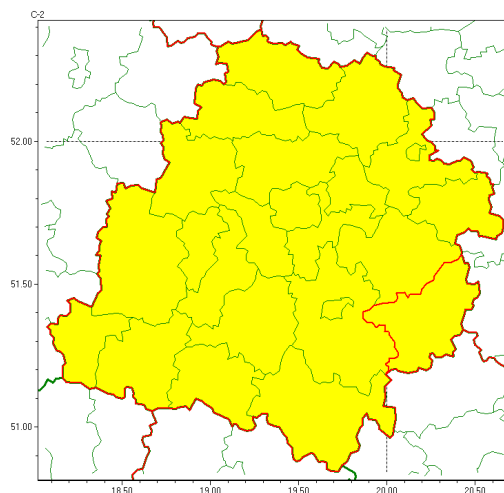

Zasięg ostrzeżenia w województwie

Oblodzenie

Ostrzeżenie meteorologiczne Nr 12

Nazwa biura	IMGW-PIB Meteorological Forecast Centre, Poznań Team
Zjawisko/stopień zagrożenia	Oblodzenie/ 1
Obszar	województwo łódzkie powiat opoczyński
Ważność	od godz. 21:00 dnia 28.01.2022 do godz. 08:00 dnia 29.01.2022
Przebieg	Prognozuje się zamarzanie mokrej nawierzchni dróg i chodników po opadach deszczu, deszczu ze śniegiem, lokalnie mokrego śniegu powodujące ich oblodzenie. Temperatura minimalna około -2°C, temperatura minimalna przy gruncie około -4°C.
Prawdopodobieństwo wystąpienia zjawiska(%)	80%
Uwagi	Brak.
Dyrektor synoptyk IMGW-PIB	Marek Pruchniewicz
Godzina i data wydania	godz. 19:38 dnia 28.01.2022
SMS	IMGW-PIB OSTRZEŻENIE: OBLODZENIE/1 łódzkie/opoczyński od 21:00/28.01 do 08:00/29.01.2022 temp. min. około -2 st., przy gruncie do -4 st., lisko.