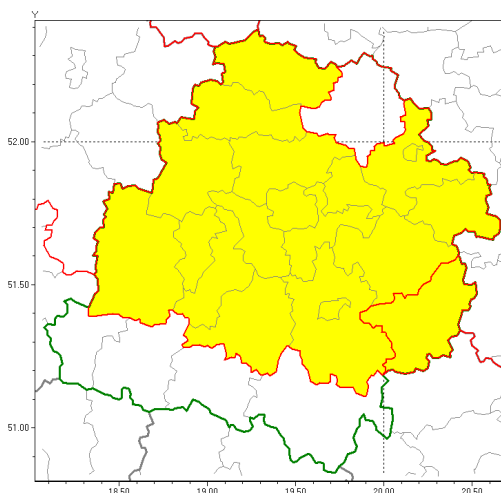

Zasięg ostrzeżenia w województwie

Oblodzenie

Ostrzeżenie meteorologiczne Nr 38

Nazwa biura	IMGW-PIB Biuro Prognoz Meteorologicznych Oddział w Poznaniu
Zjawisko/stopień zagrożenia	Oblodzenie/ 1
Obszar	województwo łódzkie powiat opoczyński
Ważność	od godz. 01:00 dnia 24.12.2018 do godz. 10:00 dnia 24.12.2018
Przebieg	Prognozuje się zamarzanie mokrej nawierzchni dróg i chodników. Temperatura minimalna około 0°C, temperatura minimalna gruntu około -2°C.
Prawdopodobieństwo wystąpienia zjawiska(%)	80%
Uwagi	Brak.
Dyrektor synoptyk IMGW-PIB	Leszek Szaradowski
Godzina i data wydania	godz. 12:23 dnia 23.12.2018
SMS	IMGW-PIB OSTRZEŻENIE: OBLODZENIE/1 łódzkie/opoczyński od 01:00/24.12 do 10:00/24.12.2018 temp. min. około 0 st. przy gruncie około -2 st. lisko.