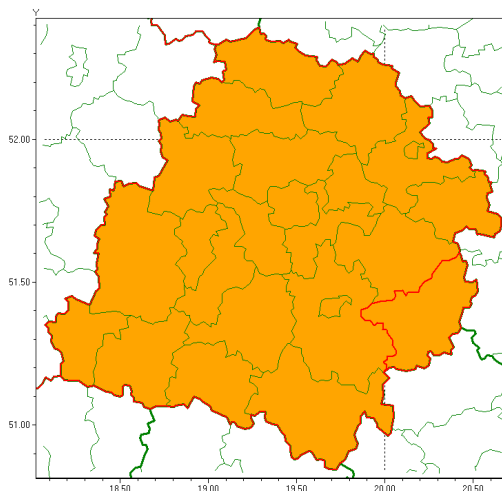

Zasięg ostrzeżenia w województwie

Burze z gradem

Ostrzeżenie meteorologiczne Nr 62

Nazwa biura	IMGW-PIB Biuro Prognoz Meteorologicznych w Poznaniu
Zjawisko/stopień zagrożenia	Burze z gradem/ 2
Obszar	województwo łódzkie powiat opoczyński
Ważność	od godz. 17:00 dnia 28.07.2020 do godz. 06:00 dnia 29.07.2020
Przebieg	Prognozuje się wystąpienie burz z opadami deszczu miejscami od 30 mm do 50 mm, oraz porywami wiatru do 110 km/h. Miejscami grad.
Prawdopodobieństwo wystąpienia zjawiska(%)	85%
Uwagi	Brak.
Dyrektor synoptyk IMGW-PIB	Piotr Szewczak
Godzina i data wydania	godz. 11:58 dnia 28.07.2020
SMS	IMGW-PIB OSTRZEŻENIE: BURZE Z GRADEM/2 łódzkie/opoczyński od 17:00/28.07 do 06:00/29.07.2020 deszcz 50 mm, porywy 110 km/h, miejscami grad.