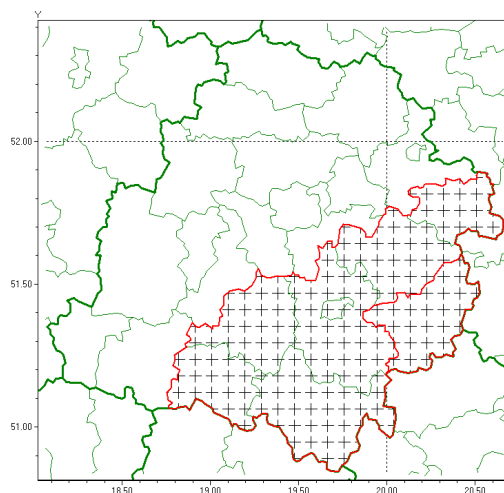

Zasięg komunikatu w województwie

Przymrozki

Komunikat meteorologiczny z godz. 02:25 dnia 22.04.2020

Nazwa biura	IMGW-PIB Biuro Prognoz Meteorologicznych w Poznaniu
Zjawiska	Przymrozki
Obszar	województwo łódzkie powiat opoczyński oraz powiaty: bełchatowski, pajczański, piotrkowski, Piotrków Trybunalski, radomszczański, rawski, tomaszowski
Sytuacja meteorologiczna	Na obszarze powiatu miejscami wystąpiły przymrozki. W najbliższych godzinach temperatura powietrza może lokalnie spadać do -2°C , temperatura gruntu lokalnie do -4°C .
Uwagi	Komunikat przygotowany na podstawie danych z sieci pomiarowo-obszernych IMGW-PIB. Lokalnie zjawiska mogą mieć inny przebieg niż opisany.
Dyrektor synoptyk IMGW-PIB	Marek Pruchniewicz
Godzina i data wydania	godz. 02:25 dnia 22.04.2020