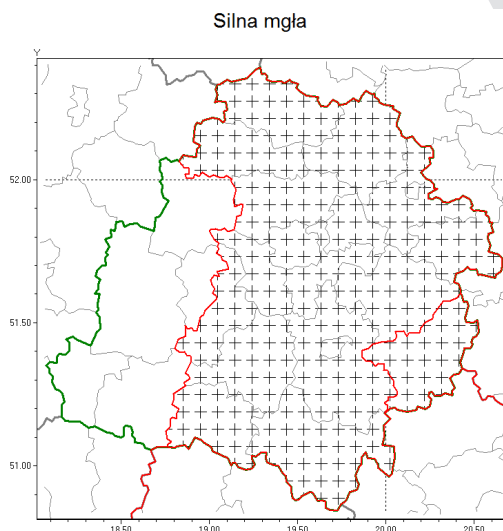

Zasięg komunikatu w województwie

Komunikat meteorologiczny z godz. 23:55 dnia 10.11.2018

Nazwa biura	IMGW-PIB Biuro Prognoz Meteorologicznych Oddział w Poznaniu
Zjawiska	Silna mgła
Obszar	województwo łódzkie powiat opoczyński oraz powiaty: bełchatowski, brzeziński, kutnowski, łaski, łowicki, łódzki wschodni, Łódź, pabianicki, pajczański, piotrkowski, Piotrków Trybunalski, radomszczański, rawski, Skierniewice, skierniewicki, tomaszowski, zgierski
Sytuacja meteorologiczna	W rejonie występują mgły. Widzialność do 100 m. Mgły utrzymają się do rana, a widzialność miejscami może spaść poniżej 100 m.
Uwagi	Komunikat przygotowany na podstawie danych z systemów teledetekcji atmosfery oraz sieci pomiarowo-obszaryjnych IMGW-PIB. Lokalnie zjawiska mogą mieć inny przebieg niż opisany.
Dyrektor synoptyk IMGW-PIB	Magdalena Muszyńska-Karbowska
Godzina i data wydania	godz. 23:55 dnia 10.11.2018