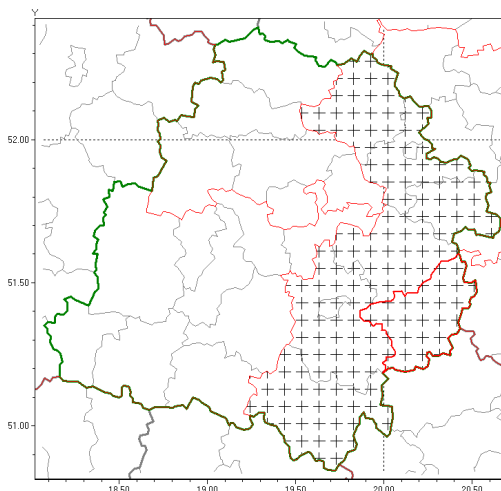

Zasięg komunikatu w województwie

Intensywne opady deszczu z burzami

Komunikat meteorologiczny z godz. 20:26 dnia 18.07.2018

Nazwa biura	IMGW-PIB Biuro Prognoz Meteorologicznych Oddział w Poznaniu
Zjawiska	Intensywne opady deszczu z burzami
Obszar	województwo łódzkie powiat opoczyński oraz powiaty: łowicki, piotrkowski, Piotrków Trybunalski, radomszczański, rawski, Skierniewice, skierniewicki, tomaszowski
Sytuacja meteorologiczna	W dalszym ciągu występują burze z opadami deszczu. Miejscami natężenie opadu wynosi od 20 mm do 30 mm na godzinę. Strefa burz przemieszcza się na południowy zachód. Burze będą stopniowo zanikały.
Uwagi	Komunikat przygotowano na podstawie danych z systemów teledetekcji atmosfery oraz sieci pomiarowo-obszernych IMGW-PIB. Lokalnie zjawiska mogą mieć inny przebieg niż opisany.
Dyrektor synoptyk IMGW-PIB	Leszek Szaradowski
Godzina i data wydania	godz. 20:26 dnia 18.07.2018