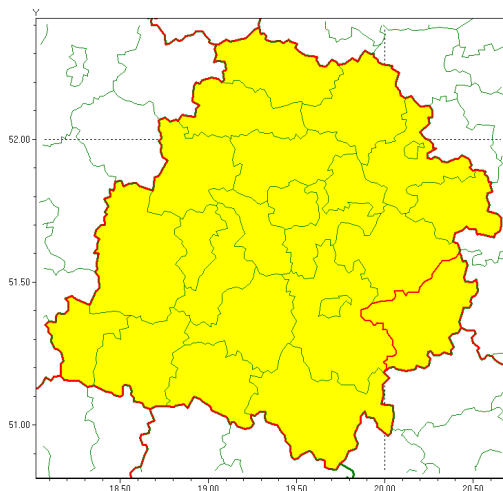

Zasięg ostrzeżenia w województwie

Burze z gradem

Ostrzeżenie meteorologiczne Nr 65

Nazwa biura	IMGW-PIB Meteorological Forecast Centre, Poznan Team
Zjawisko/stopień zagrożenia	Burze z gradem/ 1
Obszar	województwo łódzkie powiat opoczyński
Ważność	od godz. 22:00 dnia 26.07.2021 do godz. 09:00 dnia 27.07.2021
Przebieg	Prognozowane są burze, którym miejscami będą towarzyszyć opady deszczu do 30 mm, lokalnie do 40 mm oraz porywy wiatru do 90 km/h. Miejscami grad.
Prawdopodobieństwo wystąpienia zjawiska(%)	85%
Uwagi	Brak.
Dyrektor synoptyk IMGW-PIB	Lech Buchert
Godzina i data wydania	godz. 21:59 dnia 26.07.2021
SMS	IMGW-PIB OSTRZEŻENIE: BURZE Z GRADEM/1 łódzkie/opoczyński od 22:00/26.07 do 09:00/27.07.2021 deszcz 40 mm, grad, porywy 90 km/h.