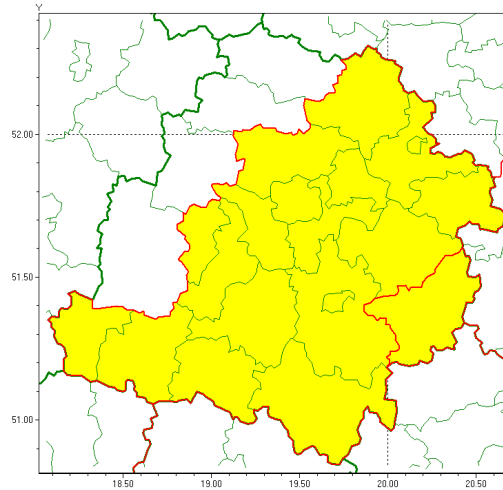

Zasięg ostrzeżenia w województwie

Burze z gradem

Ostrzeżenie meteorologiczne Nr 48

Nazwa biura	IMGW-PIB Meteorological Forecast Centre, Poznan Team
Zjawisko/stopień zagrożenia	Burze z gradem/ 1
Obszar	województwo łódzkie powiat opoczyński
Ważność	od godz. 11:00 dnia 25.06.2021 do godz. 24:00 dnia 25.06.2021
Przebieg	Prognozowane są burze, którym miejscami będą towarzyszyć opady deszczu do 30 mm, lokalnie do 40 mm oraz porywy wiatru do 90 km/h. Miejscami grad.
Prawdopodobieństwo wystąpienia zjawiska(%)	85%
Uwagi	Brak.
Dyrektor synoptyk IMGW-PIB	Lech Buchert
Godzina i data wydania	godz. 10:59 dnia 25.06.2021
SMS	IMGW-PIB OSTRZEŻENIE: BURZE Z GRADEM/1 łódzkie/opoczyński od 11:00/25.06 do 24:00/25.06.2021 deszcz 40 mm, grad, porywy 90 km/h.