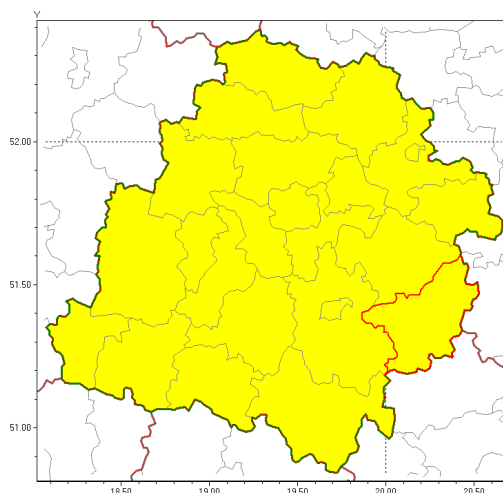

Zasięg ostrzeżenia w województwie

Burze z gradem

Ostrzeżenie meteorologiczne Nr 18

Nazwa biura	IMGW-PIB Biuro Prognoz Meteorologicznych Oddział w Poznaniu
Zjawisko/stopień zagrożenia	Burze z gradem/ 1
Obszar	województwo łódzkie powiat opoczyński
Ważność	od godz. 12:00 dnia 30.07.2018 do godz. 24:00 dnia 30.07.2018
Przebieg	Prognozuje się wystąpienie burz z opadami deszczu miejscami od 20 mm do 30 mm, lokalnie do 40 mm oraz porywami wiatru do 80 km/h. Miejscami może liwy grad.
Prawdopodobieństwo wystąpienia zjawiska(%)	80%
Uwagi	Brak.
Dyrektor synoptyk IMGW-PIB	Piotr Szewczak
Godzina i data wydania	godz. 09:06 dnia 30.07.2018
SMS	IMGW-PIB OSTRZEŻENIE: BURZE Z GRADEM/1 łódzkie/opoczyński od 12:00/30.07 do 24:00/30.07.2018 deszcz 40 mm, porywy 80 km/h.