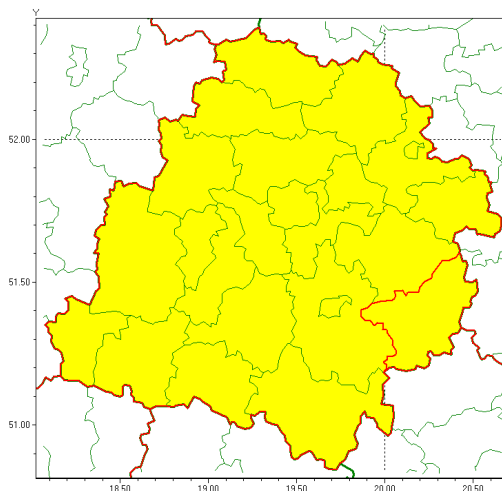

Zasięg ostrzeżenia w województwie

Burze z gradem

Ostrzeżenie meteorologiczne Nr 51

Nazwa biura	IMGW-PIB Biuro Prognoz Meteorologicznych w Poznaniu
Zjawisko/stopień zagrożenia	Burze z gradem/ 1
Obszar	województwo łódzkie powiat opoczyński
Ważność	od godz. 14:00 dnia 25.06.2020 do godz. 24:00 dnia 25.06.2020
Przebieg	Prognozuje się wystąpienie burz z opadami deszczu miejscami od 20 mm do 30 mm oraz porywami wiatru do 75 km/h. Miejscami grad.
Prawdopodobieństwo wystąpienia zjawiska(%)	80%
Uwagi	Brak.
Dyrektor synoptyk IMGW-PIB	Magdalena Muszyńska-Karbowska
Godzina i data wydania	godz. 12:48 dnia 25.06.2020
SMS	IMGW-PIB OSTRZEŻENIE: BURZE Z GRADEM/1 łódzkie/opoczyński od 14:00/25.06 do 24:00/25.06.2020 deszcz 30 mm, porywy 70 km/h.