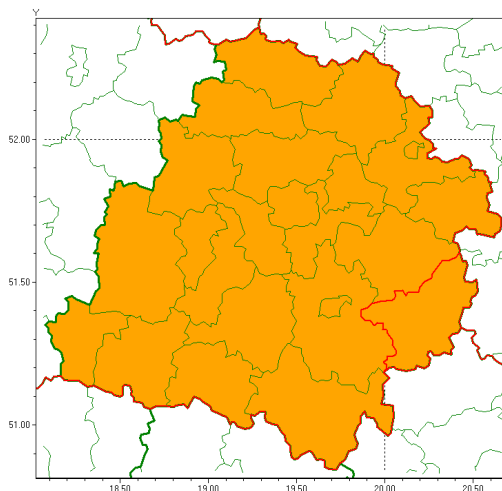

Zasięg ostrzeżenia w województwie

Burze z gradem

Ostrzeżenie meteorologiczne Nr 45

Nazwa biura	IMGW-PIB Biuro Prognoz Meteorologicznych w Poznaniu
Zjawisko/stopień zagrożenia	Burze z gradem/ 2
Obszar	województwo łódzkie powiat opoczyński
Ważność	od godz. 11:00 dnia 19.06.2020 do godz. 23:00 dnia 19.06.2020
Przebieg	Prognozuje się wystąpienie burz z opadami deszczu miejscami od 30 mm do 40 mm, lokalnie do 50 mm oraz porywami wiatru do 90 km/h. Miejscami grad.
Prawdopodobieństwo wystąpienia zjawiska(%)	90%
Uwagi	Brak.
Dyrektor synoptyk IMGW-PIB	Piotr Szewczak
Godzina i data wydania	godz. 06:30 dnia 19.06.2020
SMS	IMGW-PIB OSTRZEŻENIE: BURZE Z GRADEM/2 łódzkie/opoczyński od 11:00/19.06 do 23:00/19.06.2020 deszcz 50 mm, porywy 90 km/h, miejscami grad.