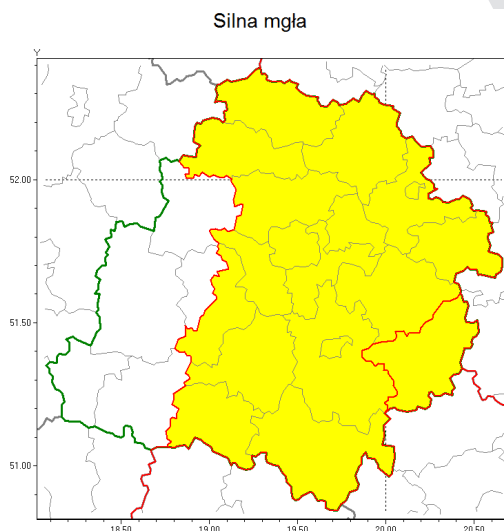

Zasięg ostrzeżenia w województwie

Ostrzeżenie meteorologiczne Nr 32

Nazwa biura	IMGW-PIB Biuro Prognoz Meteorologicznych Oddział w Poznaniu
Zjawisko/stopień zagrożenia	Silna mgła/ 1
Obszar	województwo łódzkie powiat opoczyński
Ważność	od godz. 22:00 dnia 10.11.2018 do godz. 09:00 dnia 11.11.2018
Przebieg	Prognozuje się gęste mgły w zasięgu których widzialność wyniesie od 100 m do 200 m.
Prawdopodobieństwo wystąpienia zjawiska(%)	90%
Uwagi	Brak.
Dyrektor synoptyk IMGW-PIB	Marek Pruchniewicz
Godzina i data wydania	godz. 17:56 dnia 10.11.2018
SMS	IMGW-PIB OSTRZEŻA: MGŁA/1 łódzkie/opoczno od 22:00/10.11 do 09:00/11.11.2018 widzialność 100 m.