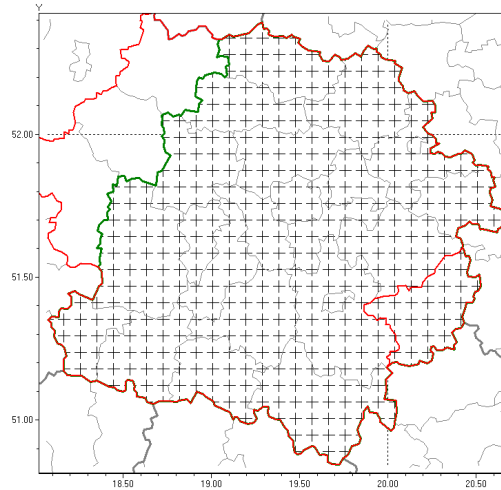

Zasięg komunikatu w województwie

Burze z gradem

Komunikat meteorologiczny z godz. 16:55 dnia 02.06.2019

Nazwa biura	IMGW-PIB Biuro Prognoz Meteorologicznych w Poznaniu
Zjawiska	Burze z gradem
Obszar	województwo łódzkie powiat opoczyński oraz powiaty: bełchatowski, brzeziński, kutnowski, łaski, łowicki, łódzki wschodni, Łódź, pabianicki, pajczański, piotrkowski, Piotrków Trybunalski, poddębicki, radomszczański, rawski, sieradzki, Skierniewice, skierniewicki, tomaszowski, wieluński, wierzbowski, zduńskowolski, zgierski
Sytuacja meteorologiczna	Burze stopniowo b d słabły i zanikały. Zjawiska były wydajne opadowo, miejscami sumaryczne opady mogły wynie 20-25 mm.
Uwagi	Komunikat przygotowano na podstawie danych z systemów teledetekcji atmosfery oraz sieci pomiarowo-obszernych IMGW-PIB. Lokalnie zjawiska mogł mie inny przebieg ni opisany.
Dyrektor synoptyk IMGW-PIB	Barbara Wrzesińska
Godzina i data wydania	godz. 16:55 dnia 02.06.2019